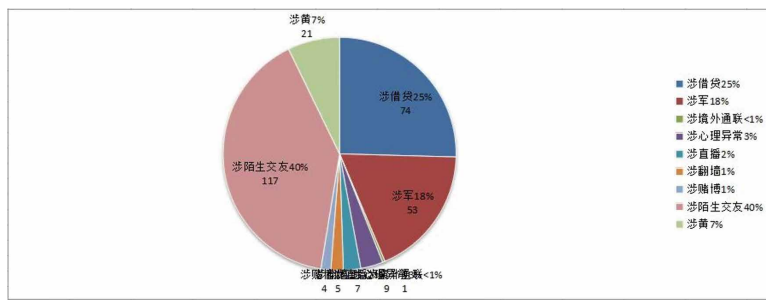

» AI识别

AI算法自动识别涉黄、涉政、武器类、文档类、毒品类、货币类、军装类、证件类、聊天转账类截图、人像照片截图等。

» 云端筛查

支持采集固定手机APP云端数据（支付宝账单、微信账单）

快速检测

- 自带WIFI硬件模块，手机无需通过USB连接检测设备。扫码自动下发检测APP，不少于20部手机可同时进行检测。
- 平均2分钟内完成一部手机的快速检测。
- 支持获取手机系统信息、sim卡信息、wifi信息、蓝牙信息、APP列表。
- 支持检测手机上的通讯录、通话记录、短信、彩信、安装应用程序、应用程序使用记录、文本文件。
- 支持对3000多款违规APP的自动筛查检测。
- 可获取手机中未卸载或已卸载应用程序的痕迹记录检测，包括列表、流量、安装时间、最后使用时间等。
- 检查结果支持本地浏览，信息完整、便于违规行为定位，支持一键生成图形化EXCEL报告或html报告。

合规检查

- 检查并自动生成违规检测报告导出（支持单人/多人）。
- 支持自定义违规行为检查。
- 支持但不限于以下违规项的检查分析。
  - 检查和发现使用多手机号码和多手机的行为。
  - 根据使用流量、应用使用记录、数据清除情况综合评判手机是否存在异常。
  - 检查通讯录联系人命名违规。
  - 检查通话记录、短信及彩信中的疑似境外通联行为。
  - 检查违规/非违规时间段内对异常消费对象是否存在大额支出、大额入账、高频消费等交易行为。
  - 检查是否存在安装违规APP的行为，支持对3000多款已卸载违规应用的检测分析。
  - 检查是否存在涉黄、涉贷、涉翻墙、涉直播等不少于15类违规应用的疑似注册和登录行为。
  - 检查短信/彩信中是否命中关键字违规库。
  - 检查手机文档文件是否包含违规和涉密信息，检查文件名称是否命中违规文件规则库。

2、深度检查

1 支持系统型号

- IOS版本(4.0 - 15.X)
- Android版本(4.0 及以上)
- 基于Android的MIUI、EMUI、Magic ColorOS鸿蒙等操作系统手机
- 支持中国联通、中国移动及中国电信自有品牌手机，如：U-Magic品牌手机
- 支持安卓、IOS等手机的自动点检，减少用户手动操作

2 App数据采集解析

支持定制

- 支持定向提取APP，根据需求选择
- 支持不少于100个App应用的数据采集
- 手机系统信息、手机多媒体文件、社交聊天类、社交自媒体类、视频活动类、电子商务类、供求网站类、浏览器类、网络论坛类、金融证券类、网络订购类、地图应用类、票务预定类、网络共享类、电子邮件类、密码提取、其他（特殊App）等

3 数据恢复

- 对已删除的手机联系人、短信、通话记录进行恢复
- 对已删除的微信、QQ聊天数据进行部分恢复，包括语音转文字的内容恢复，并关联到消息发送人
- 对SQLite数据库进行碎片级恢复
- 独特的IOSweixin恢复算法

4 分身数据提取

- 提示存在分身应用、隐私空间的Android手机
- 可提取手机的微信、QQ分身App的附件数据
- 华为（Android9.0及以上版本）微信、QQ分身附件提取
- OPPO（Android9.0及以上版本）微信、QQ部分分身附件提取

5 点检关键词预警

- 支持离线点检
- 点检预警开关：独立的点检设置开关，自动存储，支持二次分析
- 点检预警策略：支持对点检关键词的导入和导出，可随时灵活添加关键词
- 点检预警分类：软件内置预设关键词超过1万个，包括：交友软件、境外邮箱、默认违规关键词、涉贷信息、心理异常、直播相关等类别
- 文件内容深度点检：手机内含有秘密、机密、绝密字样的文件筛查，支持的文件类型不少有doc、docx、txt、tar、gz、zip、rar、7z及被隐瞒无扩展名文件的doc、docx格式的文档
- 报告：软件自动根据点检策略生成html格式的预警报告，并按照类别分类展示

OPPO WiFi采集

可同时对至少两部 Android9.0以上的OPPO手机进行WiFi采集。

报告显示

支持分类导出、公众号显示、朋友圈显示。可按需求导出报告中的任意数据及相关附件，模仿手机中公众号和朋友圈样式，在报告中还原显示。

定位分析

获取手机中地理位置信息，在定位分析工具中展现，包括照片和地图导航类的位置，位置信息直观的展现在地图上。

高频社交聊天

对手机中聊天类的app进行分析，展现频繁聊天的主动、被动的对象、高频红包对象。

时间线

在查看聊天数据视图时，可以拖动时间线条，跳转到相应时间的聊天位置。

金融分析

对APP的转账记录等信息进行分析，在金融分析中展现。

文件分析

对手机中的文件内容进行分类整理，其中包括图片、视频、音频、数据库文件、压缩格式、文档、apk类。