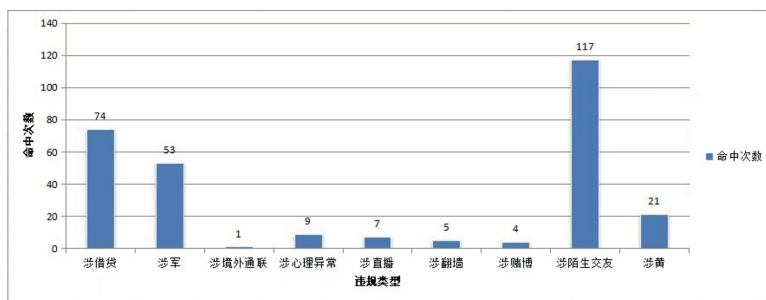

» 多维度检测

对手机数据进行涉军、涉赌、涉黄、涉邪教、涉直播、涉贷、涉境外、涉“翻墙”、涉婚恋交友、涉心理异常、涉不当交友等十余个维度违规信息进行检测，核查比对手机中是否有违规信息，为军队保卫部门量身定制研发的检测系统。